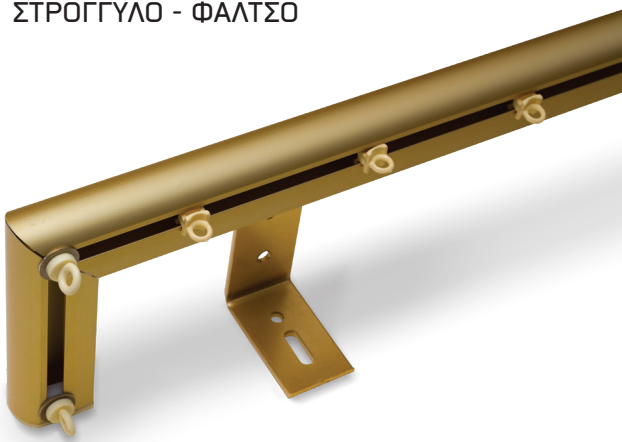

05324

ΣΤΡΟΓΓΥΛΟΣ 23mm
κωδ.00400

ΣΕ 18 ΧΡΩΜΑΤΑ σελ.102

ΕΦΑΡΜΟΓΕΣ

Φ0400
ΣΤΡΟΓΓΥΛΟ - ΦΑΛΤΣΟ

Φ0401
ΣΤΡΟΓΓΥΛΟ - ΤΕΤΡΑΓΩΝΟ -
ΦΑΛΤΣΟ - ΜΟΝΟΧΡΩΜΟ

ΦΔ401
ΣΤΡΟΓΓΥΛΟ - ΤΕΤΡΑΓΩΝΟ -
ΦΑΛΤΣΟ - ΔΙΧΡΩΜΟ

**ΣΤΡΟΓΓΥΛΟ - ΤΕΤΡΑΓΩΝΟ
Π0401**

ΣΤΗΡΙΓΜΑ 05255-2

ΣΤΡΟΓΓΥΛΟ - ΚΟΝΤΑΡΙ

Φ0408
ΣΤΡΟΓΓΥΛΟ - ΦΑΛΤΣΟ -
ΡΟΜΑΝ

Φ040Π
ΣΤΡΟΓΓΥΛΟ - ΦΑΛΤΣΟ -
ΡΟΜΑΝ

ΣΤΗΡΙΓΜΑ 05380
ΣΤΗΡΙΞΗ ΟΡΟΦΗΣ

ΣΤΗΡΙΓΜΑ 05385
ΣΤΗΡΙΞΗ ΟΡΟΦΗΣ
ΕΝΙΣΧΥΜΕΝΗ

ΣΤΡΟΓΓΥΛΟΣ 23mm
κωδ.00400

ΔΙΑΘΕΣΙΜΑ ΓΑΝΤΖΑΚΙΑ