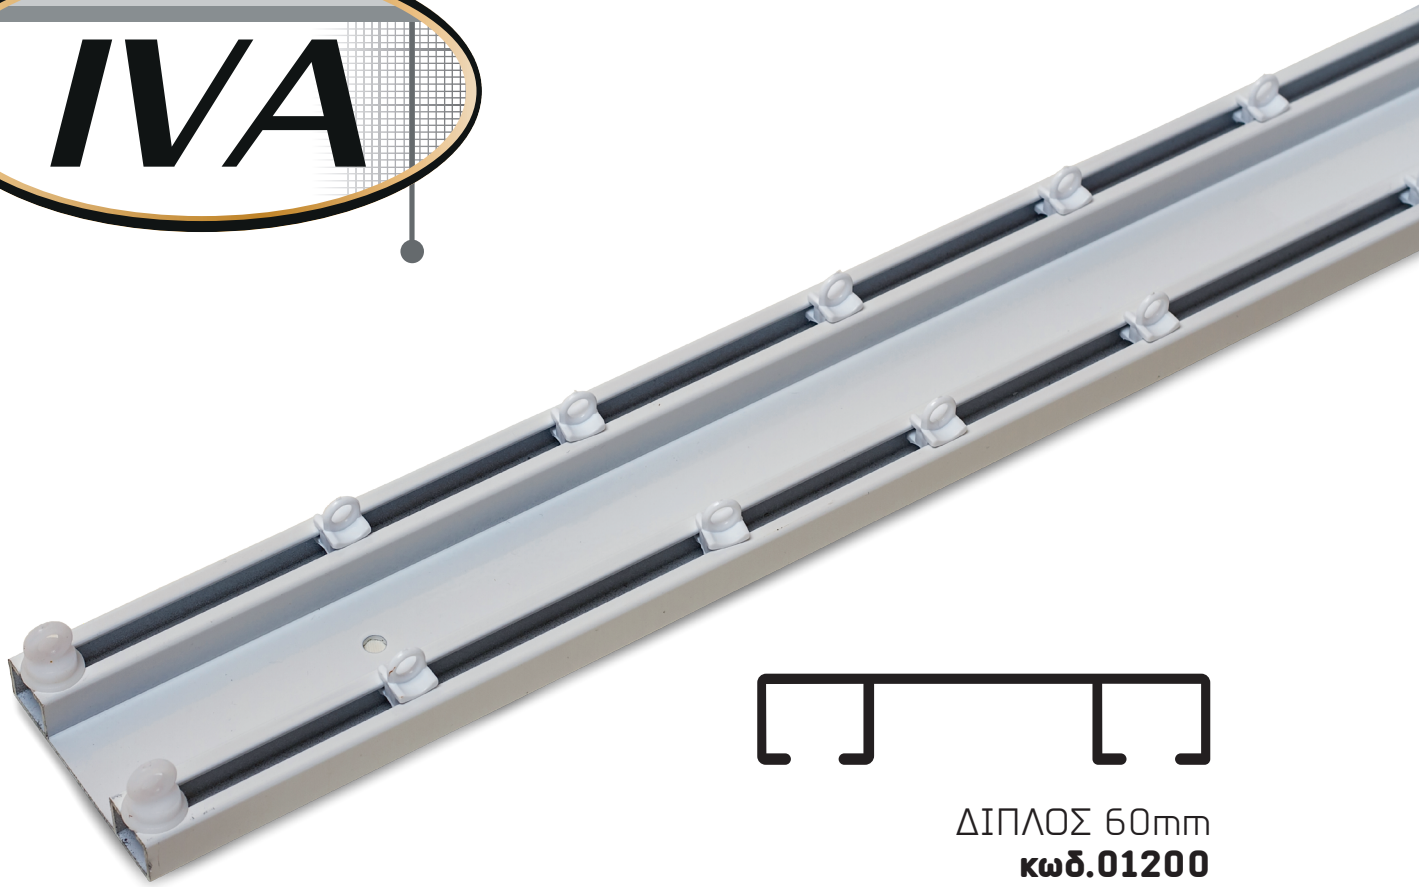

05435-1

ΤΕΡΜΑ ΜΕΤΑΛΛΙΚΟ

05410

ΟΔΗΓΟΣ ΜΙΚΡΟΣ

05435-2

ΔΙΠΛΟΣ 60mm
κωδ.01200

ΣΕ 4 ΧΡΩΜΑΤΑ σελ.102

ΔΙΑΘΕΣΙΜΑ ΓΑΝΤΖΑΚΙΑ