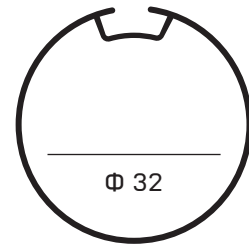

ΤΟΜΕΣ

* ΟΛΕΣ ΟΙ ΤΟΜΕΣ ΕΙΝΑΙ ΣΕ ΠΡΑΓΜΑΤΙΚΕΣ ΔΙΑΣΤΑΣΕΙΣ

Φ 32

Φ 38

Φ 34

Φ 65