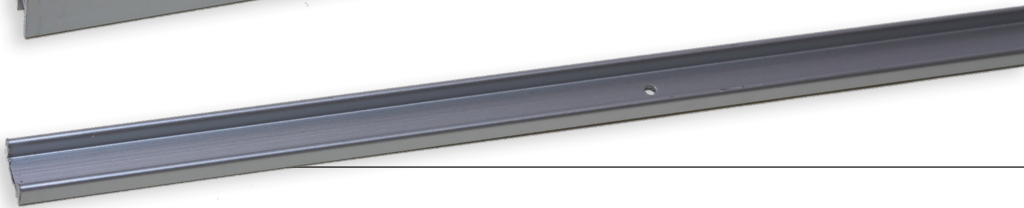

ΣΚΑΛΙΕΡΕΣ

ΟΔΗΓΟΣ
ΚΡΥΣΤΑΛΛΩΝ

ΣΚΑΛΙΕΡΑ
κωδ.07001

ΜΕΓΕΘΗ

07150	15cm	
07200	20cm	
07250	25cm	
07300	30cm	
07350	35cm	

ΟΔΗΓΟΣ ΚΡΥΣΤΑΛΛΩΝ
κωδ. 06000

ΕΞΑΡΤΗΜΑΤΑ

ΡΟΥΛΕΜΑΝ ΜΕΤΑΛΛΙΚΟ