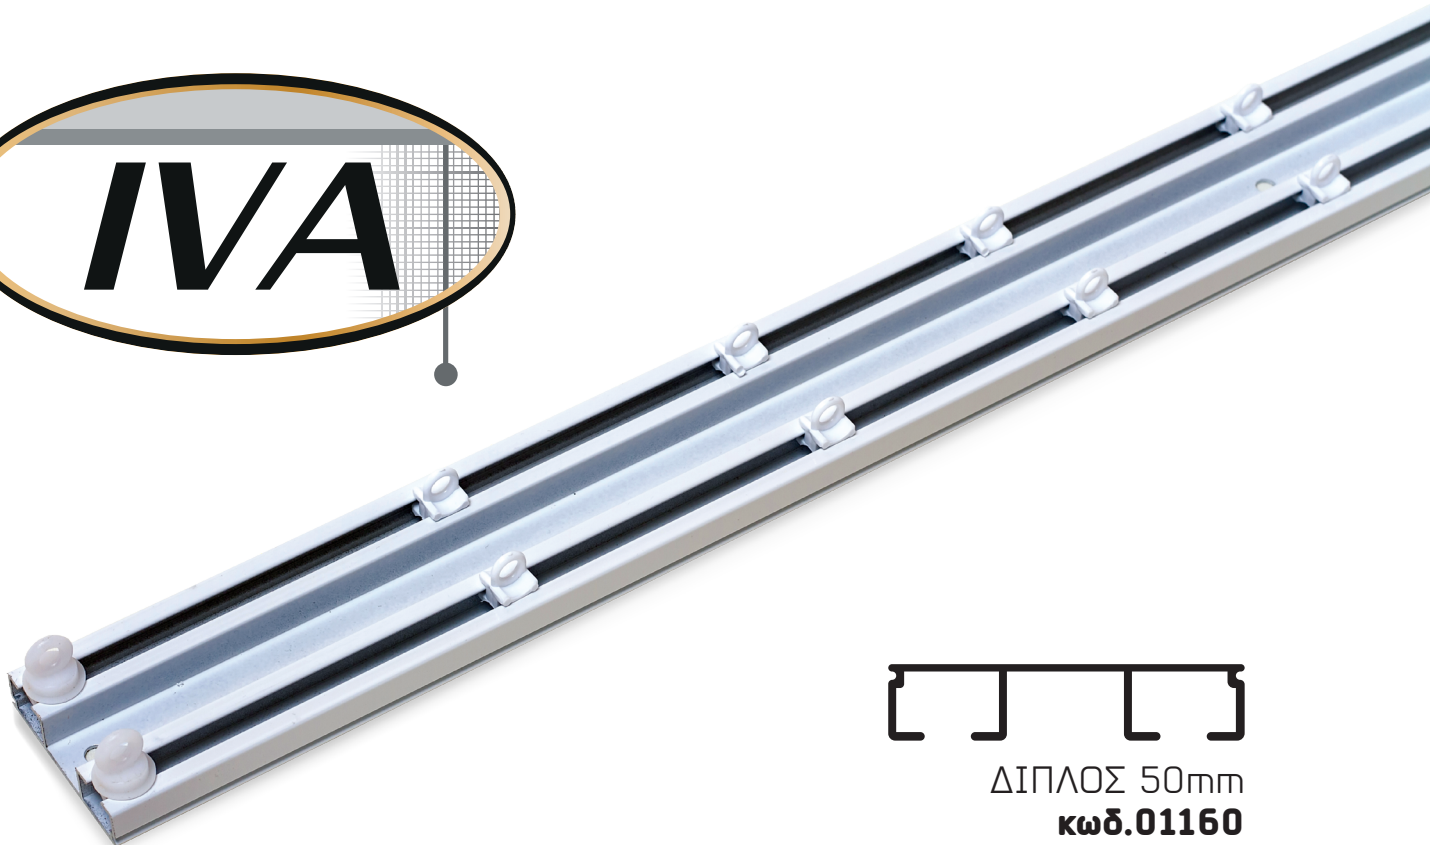

00907

ΔΙΠΛΟΣ 50mm

ΔΙΠΛΟΣ 60mm

ΔΙΠΛΟΣ 70mm

ΤΡΙΠΛΟΣ 8cm

ΤΡΙΠΛΟΣ 100mm

ΔΙΠΛΟΣ 50mm
κωδ.01160

ΧΡΩΜΑ: ΛΕΥΚΟ