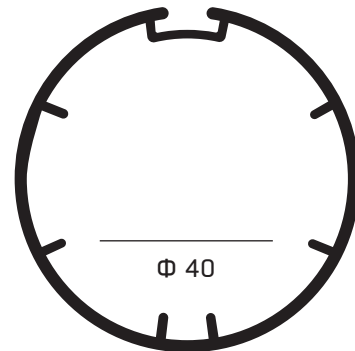

ΟΡΟΦΗΣ

ΤΟΙΧΟΥ

ΜΕΤΑΛΛΙΚΑ ΣΤΗΡΙΓΜΑΤΑ ΜΕ ΠΛΑΣΤΙΚΟ ΚΑΠΑΚΙ

ΚΟΝΤΟ ΚΑΣΤΑΝΙΑΣ

ΜΑΚΡΥ ΚΑΣΤΑΝΙΑΣ

ΤΟΜΕΣ

* ΟΛΕΣ ΟΙ ΤΟΜΕΣ ΕΙΝΑΙ ΣΕ ΠΡΑΓΜΑΤΙΚΕΣ ΔΙΑΣΤΑΣΕΙΣ

ΠΑΝΕΛ
κωδ.00800