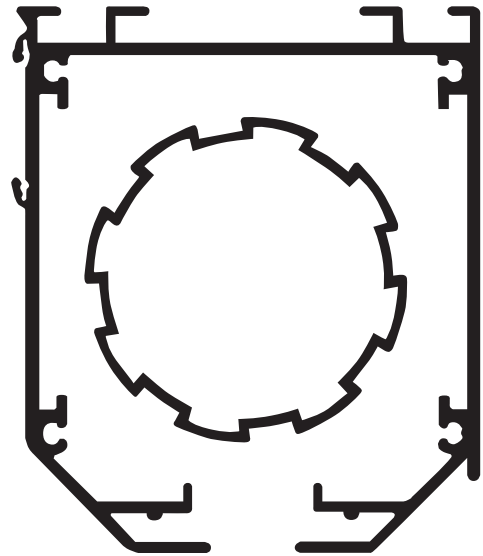

25X3
ΑΛΟΥΜΙΝΙΟΥ

12X6
ΑΛΟΥΜΙΝΙΟΥ

- Φ4 FIBER ΛΕΥΚΗ
- Φ4 ΠΛΑΣΤΙΚΗ ΔΙΑΦΑΝΗ
- Φ5 ΠΛΑΣΤΙΚΗ ΔΙΑΦΑΝΗ
- Φ6 ΑΛΟΥΜΙΝΙΟΥ

POMAN XL
κωδ.8900

**POMAN XL
ΜΕ ΑΛΥΣΙΔΑ**

- ΚΑΣΤΑΝΙΑ 1/5 ΕΩΣ
10 ΚΙΛΑ

POMAN XL ΗΛΕΚΤΡΟΚΙΝΗΤΟ

- ΕΝΣΥΡΜΑΤΟ
- ΑΣΥΡΜΑΤΟ
- ΜΠΑΤΑΡΙΑΣ
- SMART HOME (KNX)
- GOOGLE ASSISTANT
- AMAZON ALEXA