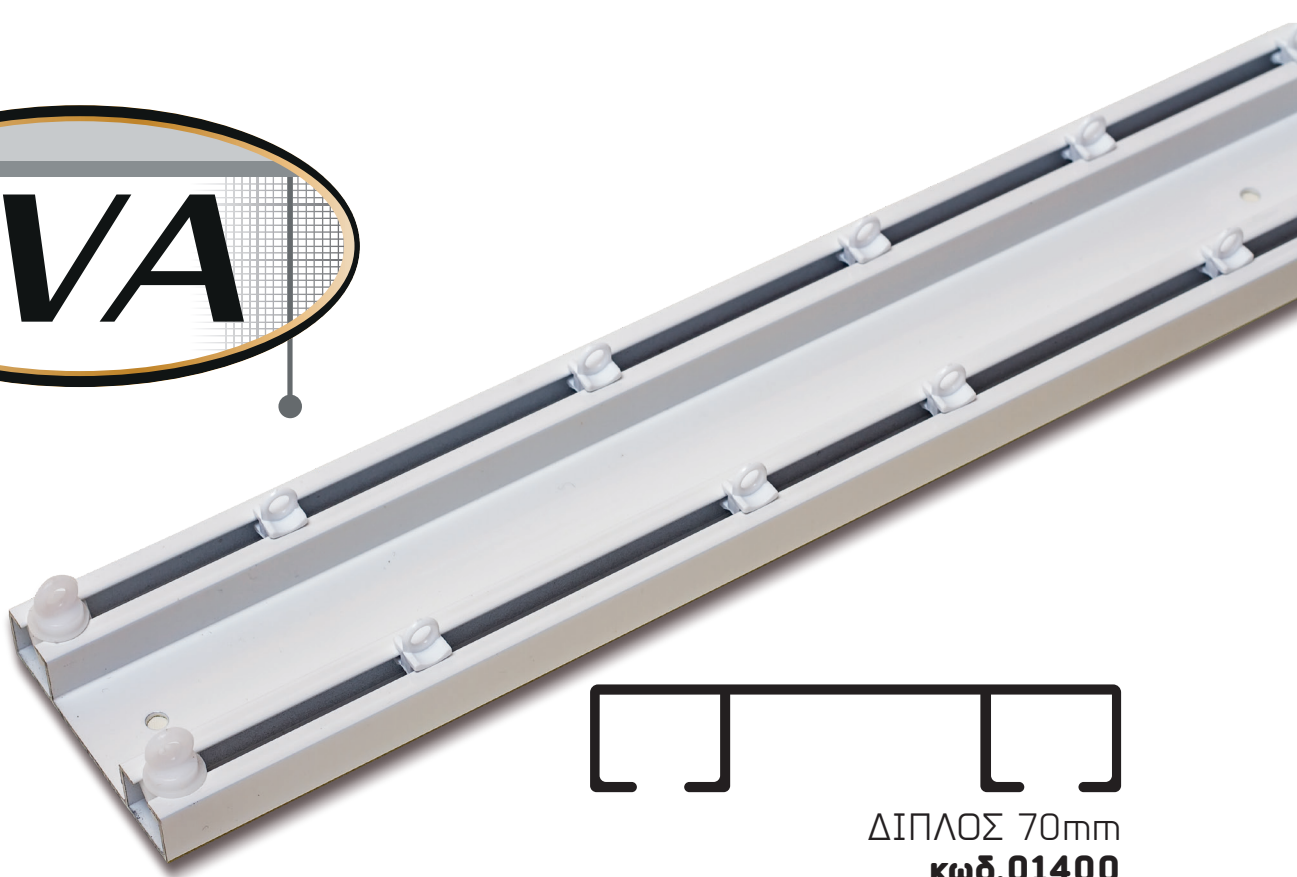

05435-2

ΔΙΠΛΟΣ 70mm
κωδ.01400

ΧΡΩΜΑ: ΛΕΥΚΟ - ΜΑΥΡΟ

ΔΙΑΘΕΣΙΜΑ ΓΑΝΤΖΑΚΙΑ

ΑΠΛΟ
(2,8cm*)

05084

ΕΝΙΣΧΥΜΕΝΟ
(2,8cm*)

05037