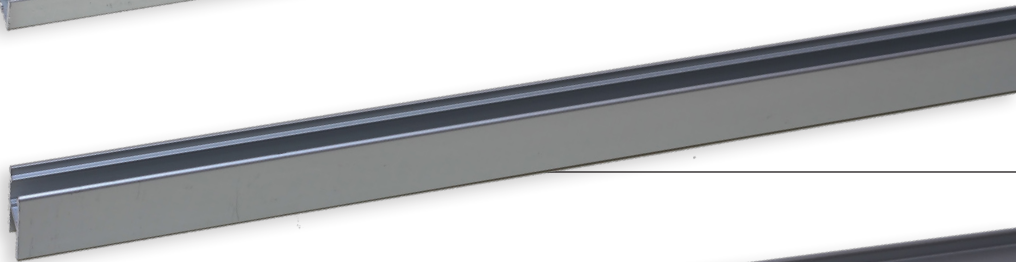

ΣΚΑΛΙΕΡΕΣ

ΟΔΗΓΟΣ
ΚΡΥΣΤΑΛΛΩΝ

ΣΚΑΛΙΕΡΑ
κωδ.07001

ΜΕΓΕΘΗ

07150	15cm	
07200	20cm	
07250	25cm	
07300	30cm	
07350	35cm	

ΟΔΗΓΟΣ ΚΡΥΣΤΑΛΛΩΝ
κωδ. 06000

ΕΞΑΡΤΗΜΑΤΑ

ΡΟΥΛΕΜΑΝ ΜΕΤΑΛΛΙΚΟ