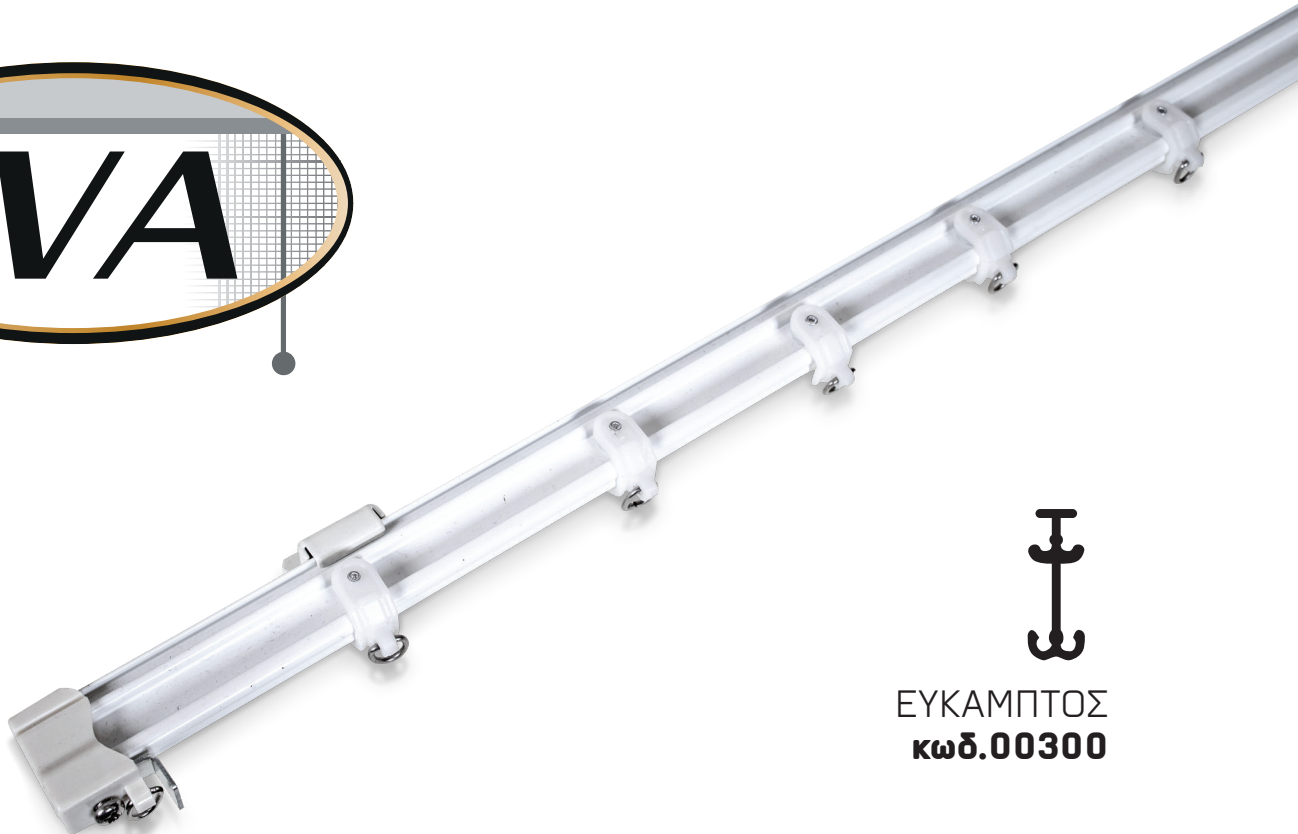

ΕΥΚΑΜΠΤΟΣ
κωδ.00300

ΧΡΩΜΑ: ΛΕΥΚΟ

ΓΑΝΤΖΑΚΙΑ

ΑΠΛΟ

05155

ΤΑΠΑ (4,1cm)

00348

ΓΑΝΤΖΑΚΙ

00347

ΣΤΗΡΙΓΜΑΤΑ

ΣΤΗΡΙΓΜΑ ΟΡΟΦΗΣ

00349

ΣΤΗΡΙΓΜΑ ΤΟΙΧΟΥ

00349-T

ΣΤΗΡΙΓΜΑ ΤΟΙΧΟΥ ΔΙΠΛΟ

00349-Δ