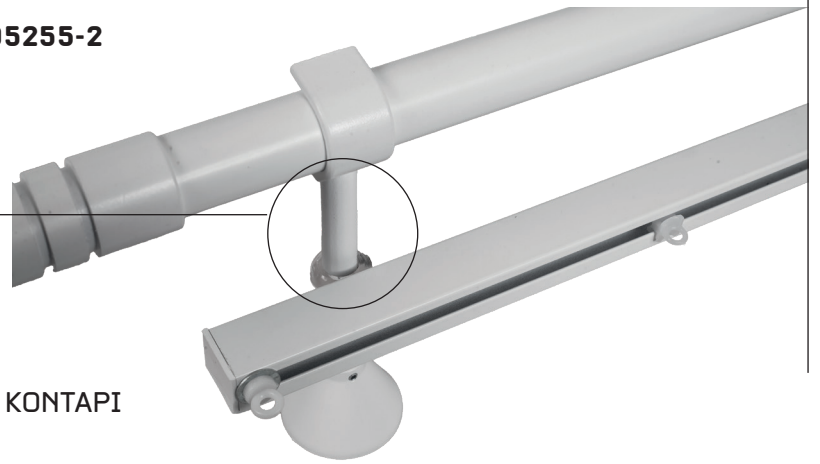

ΣΤΗΡΙΓΜΑ 05255-2