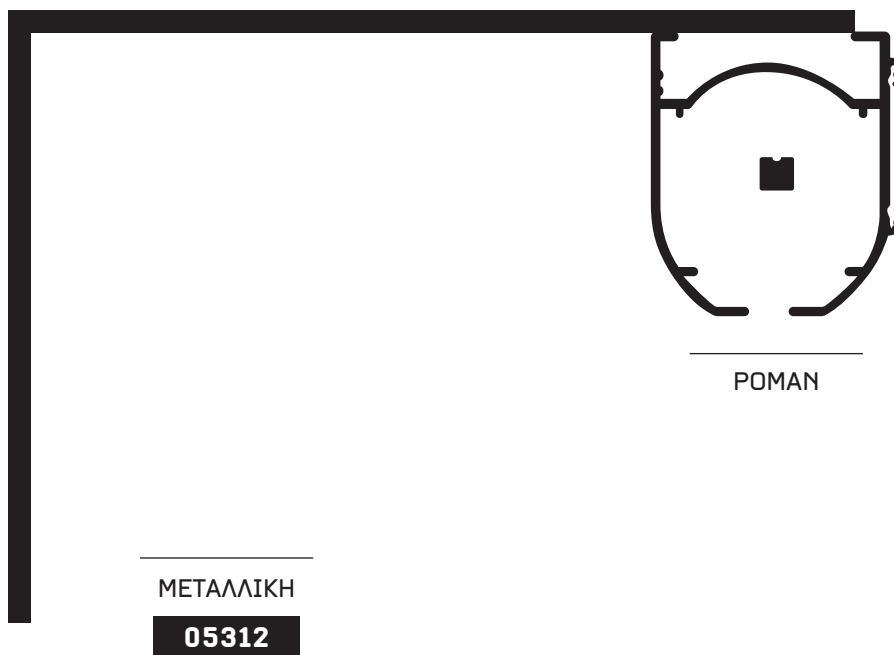

ΛΑΜΑΚΙ ΟΡΟΦΗΣ ΜΕΓΑΛΟ

05378

ΜΕΤΑΛΛΙΚΟ

ΓΩΝΙΕΣ ΣΤΗΡΙΞΗΣ - ΕΦΑΡΜΟΓΕΣ

* ΟΛΕΣ ΟΙ ΤΟΜΕΣ ΕΙΝΑΙ ΣΕ ΠΡΑΓΜΑΤΙΚΕΣ ΔΙΑΣΤΑΣΕΙΣ

ΒΑΣΗ

ΡΟΜΑΝ

ΣΙΔΗΡΟΔΡΟΜΟΣ