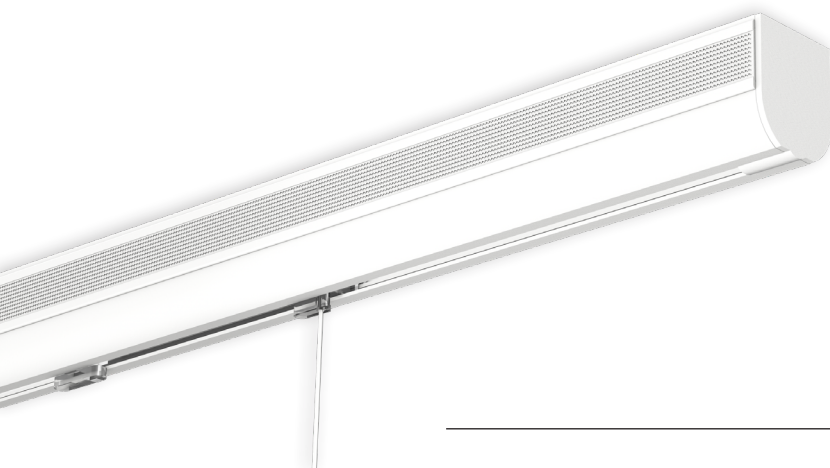

ΡΟΜΑΝ ΑΛΥΣΙΔΑΣ

- 3 ΧΡΩΜΑΤΑ ○ ● ●
- ΚΑΝΟΝΙΚΗ ΚΙΝΗΣΗ 6 ΚΙΛΑ
- ΑΡΓΗ ΚΙΝΗΣΗ ΕΩΣ 10 ΚΙΛΑ

ΡΟΜΑΝ ΑΛΥΣΙΔΑΣ ΑΣΦΑΛΕΙΑΣ

- 3 ΧΡΩΜΑΤΑ ○ ● ●
- ΑΡΓΗ ΚΙΝΗΣΗ ΕΩΣ 8 ΚΙΛΑ

ΡΟΜΑΝ ΕΛΑΤΗΡΙΟΥ

- 3 ΧΡΩΜΑΤΑ ○ ● ●
- ΕΛΑΦΡΥ ΕΛΑΤΗΡΙΟ έως 0,8m ύψος
- ΒΑΡΥ ΕΛΑΤΗΡΙΟ έως 2,3m ύψος