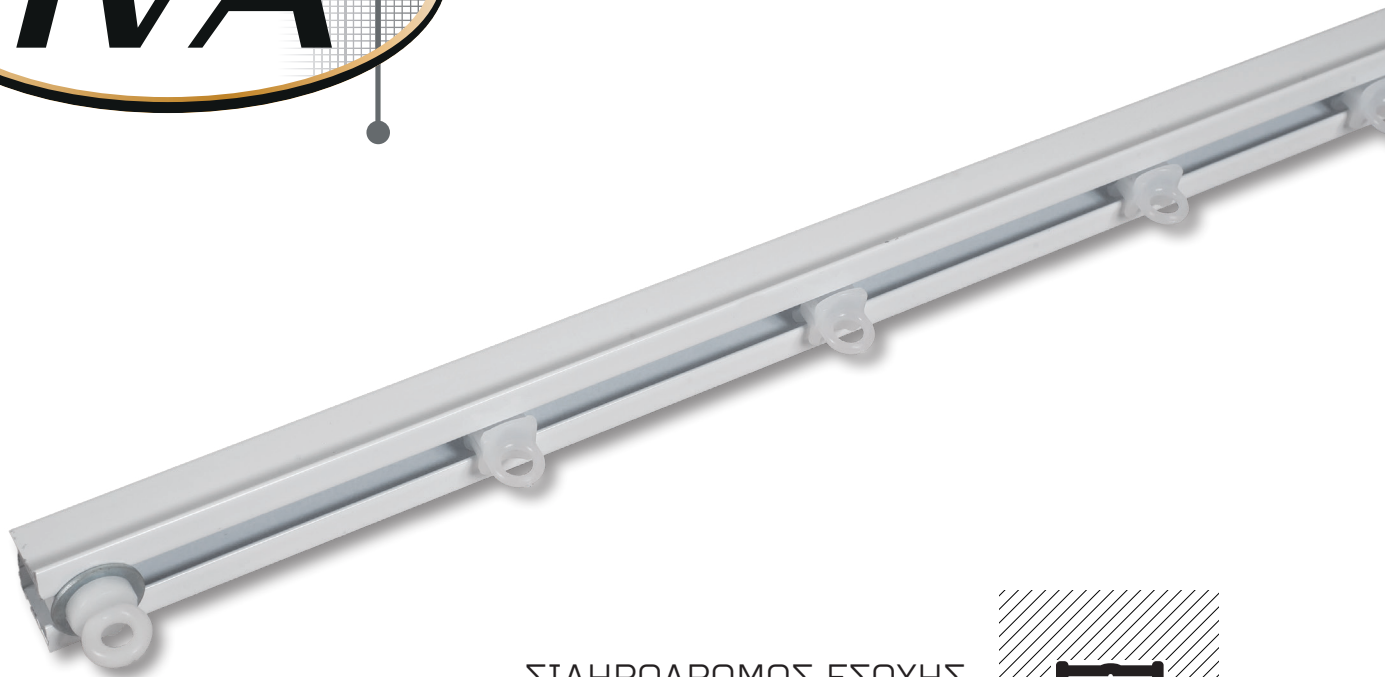

05155

ΕΡΓΑΛΕΙΟ
ΤΟΠΟΘΕΤΗΣΗΣ

05395

ΕΝΙΣΧΥΜΕΝΟ

05224

ΣΙΔΗΡΟΔΡΟΜΟΣ ΕΣΟΧΗΣ
κωδ.00024

ΧΡΩΜΑ: ΛΕΥΚΟ - ΜΑΥΡΟ

ΕΞΑΡΤΗΜΑΤΑ