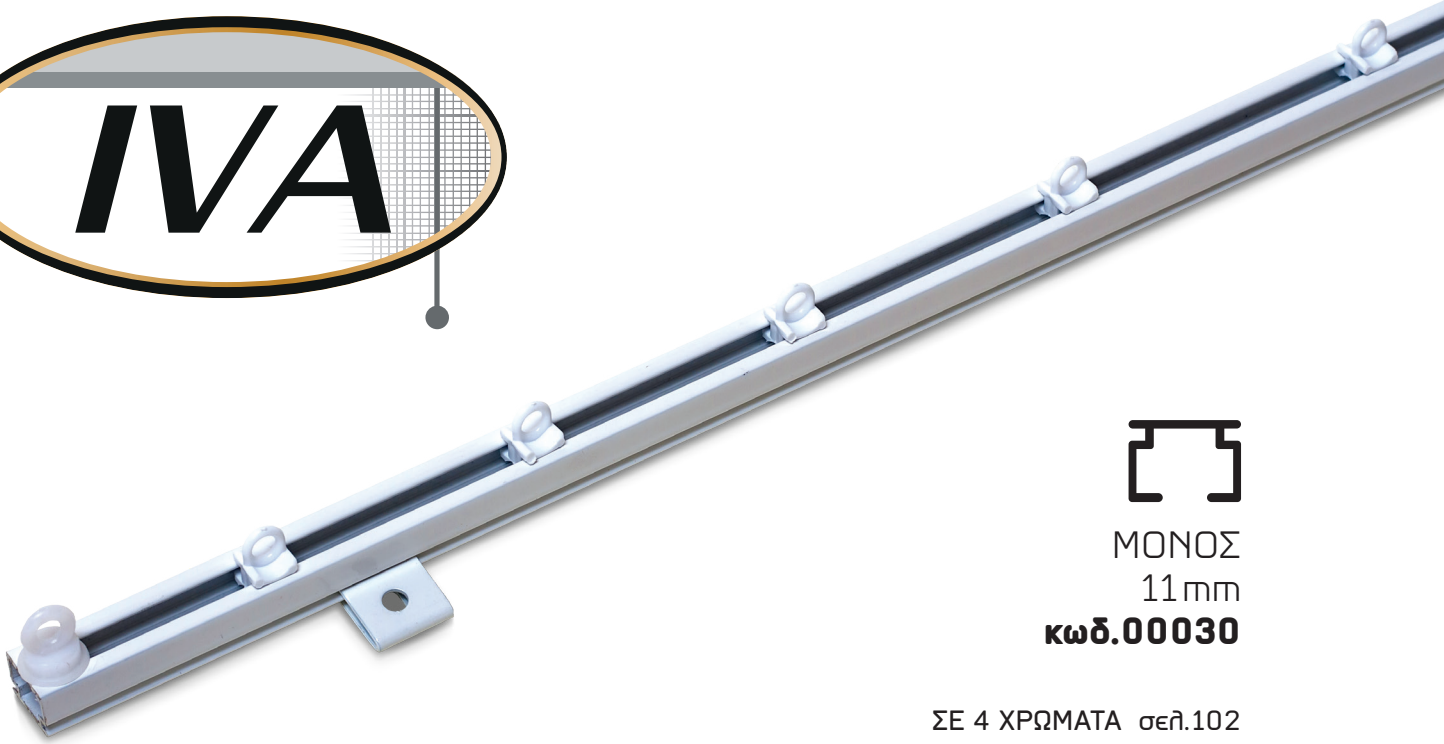

ΒΑΡΙΔΙΑ - ΜΠΑΣΤΟΥΝΙΑ **105**

ΔΕΣΤΡΕΣ **106**

ΜΟΝΟΣ 11mm

ΜΟΝΟΣ ΜΕΓΑΛΟΣ 15mm

ΣΙΔΗΡΟΔΡΟΜΟΣ ΕΣΟΧΗΣ

ΤΕΤΡΑΓΩΝΟΣ 19mm

ΜΟΝΟΣ
11mm
κωδ.00030

ΣΕ 4 ΧΡΩΜΑΤΑ σελ.102

ΔΙΑΘΕΣΙΜΑ ΓΑΝΤΖΑΚΙΑ

ΣΤΗΡΙΞΗ

ΑΠΛΟ (2,4cm*)

05034

ΑΠΛΟ

05155

ΣΤΟΠ

05154