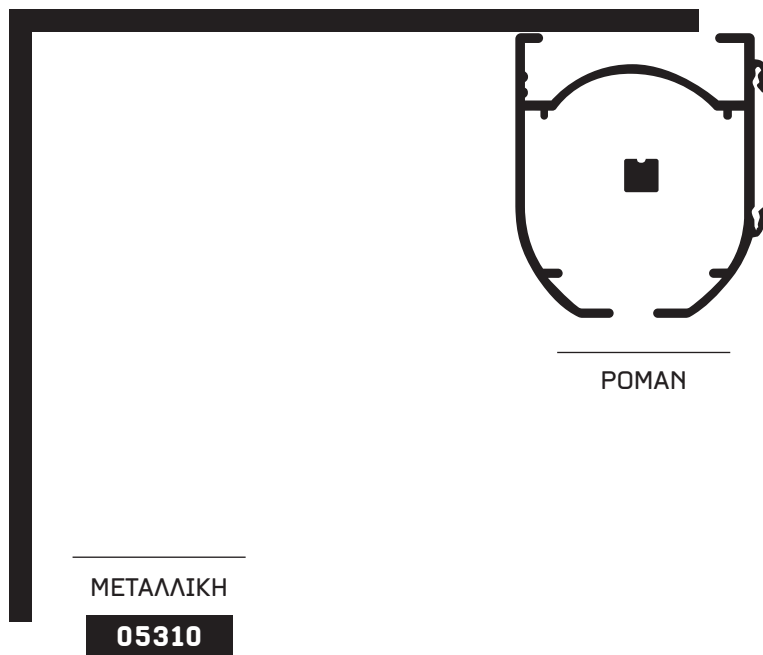

ΛΑΜΑΚΙ ΟΡΟΦΗΣ ΜΕΓΑΛΟ

05378

ΜΕΤΑΛΛΙΚΟ

ΓΩΝΙΕΣ ΣΤΗΡΙΞΗΣ - ΕΦΑΡΜΟΓΕΣ

* ΟΛΕΣ ΟΙ ΤΟΜΕΣ ΕΙΝΑΙ ΣΕ ΠΡΑΓΜΑΤΙΚΕΣ ΔΙΑΣΤΑΣΕΙΣ

ΒΑΣΗ

ΡΟΜΑΝ

ΣΙΔΗΡΟΔΡΟΜΟΣ