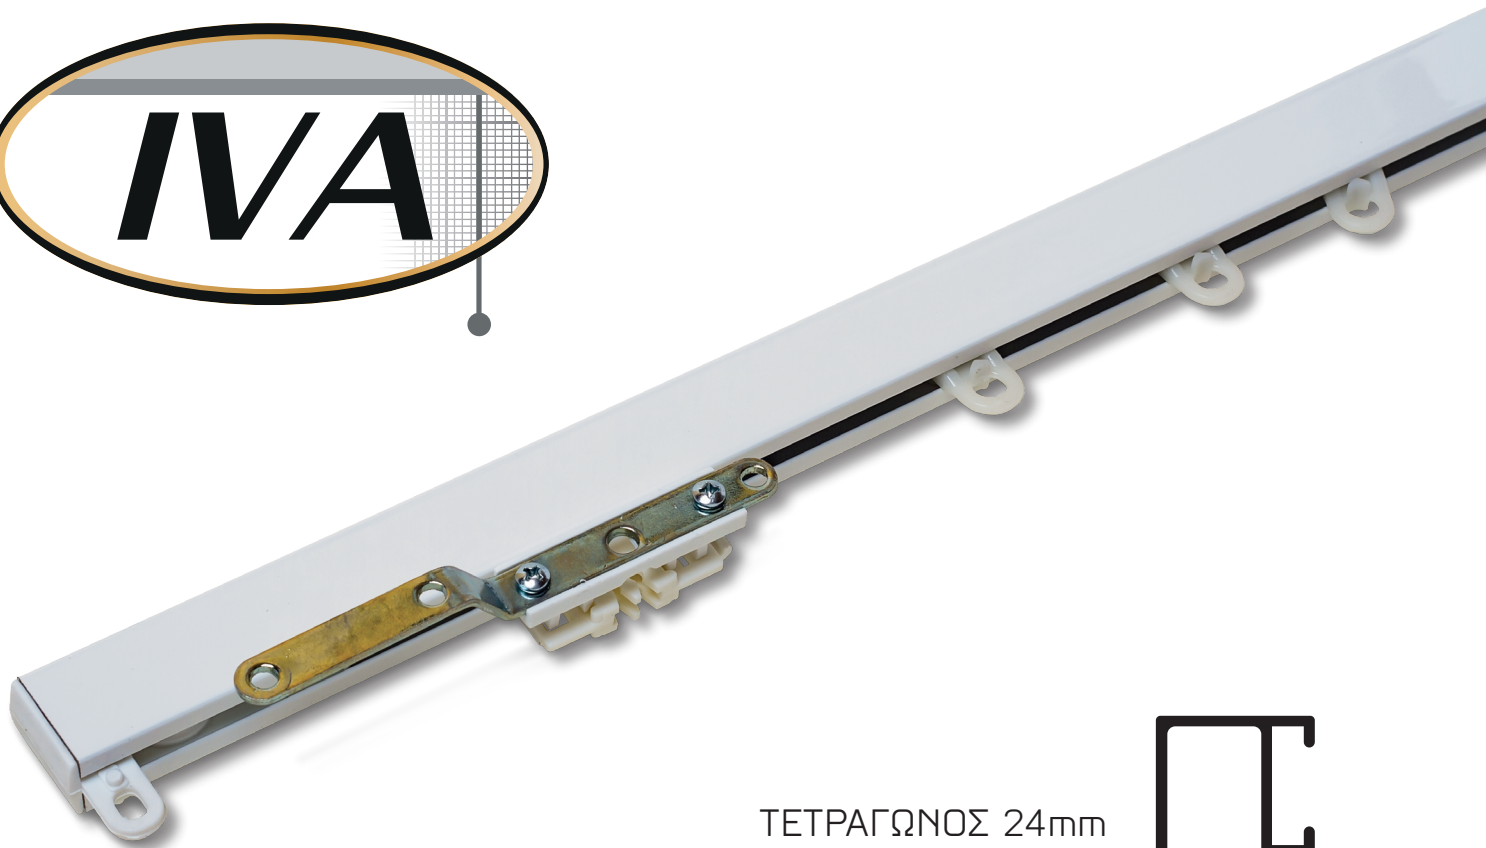

ΟΔΗΓΟΣ ΜΕΓΑΛΟΣ

05485-1

ΤΕΡΜΑ ΜΕΤΑΛΛΙΚΟ

05410

ΟΔΗΓΟΣ ΜΙΚΡΟΣ

05435-2

ΤΕΤΡΑΓΩΝΟΣ 24mm
κωδ. πο 024

ΧΡΩΜΑ: ΛΕΥΚΟ - ΜΑΥΡΟ - ΟΡΟ ΜΕΤΑΛΛΙΚΟ