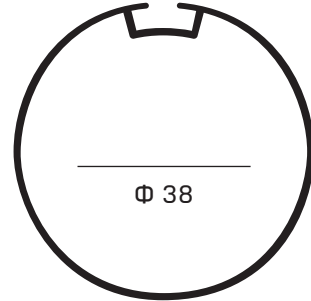

Φ 38

Φ 34

Φ 65

ΚΑΣΕΤΙΝΑ

ROLLER ΚΑΣΕΤΙΝΑ ΚΛΕΙΣΤΗ

- ΧΡΩΜΑ: ○ ● ●
- ΔΙΑΣΤΑΣΗ ΚΑΣΕΤΙΝΑΣ: 7,9*7,5ΕΚ.
- ΧΡΗΣΗ: ΧΕΙΡΟΚΙΝΗΤΗ - ΗΛΕΚΤΡΟΚΙΝΗΤΗ.
- ΔΥΝΑΤΟΤΗΤΑ ΤΟΠΟΘΕΤΗΣΗΣ ΠΛΑΪΝΟΙ ΟΔΗΓΟΙ ΜΕ ΒΟΥΡΤΣΑΚΙ ΓΙΑ ΑΘΟΡΥΒΗ ΛΕΙΤΟΥΡΓΙΑ.