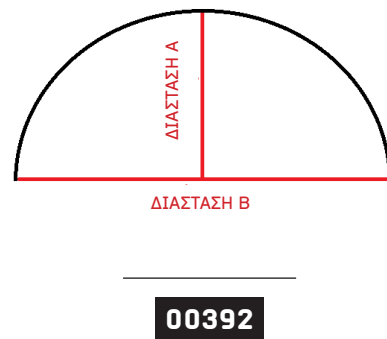

ΣΧΕΔΙΑ

ΕΞΑΡΤΗΜΑΤΑ

05155

08663

05049

08663-T