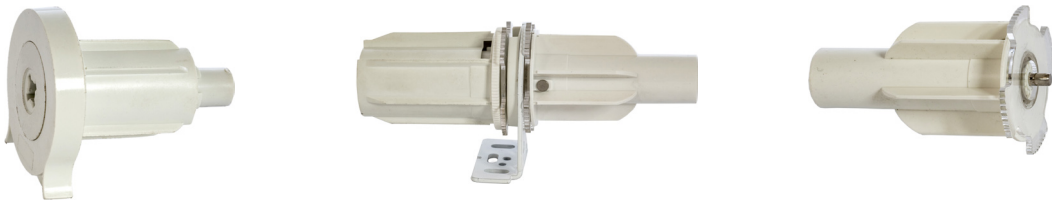

ΜΗΧΑΝΙΣΜΟΣ ΑΡΓΗΣ ΚΙΝΗΣΗΣ 1/1,7 (Φ43-Φ50)

ΜΟΝΟ Φ43