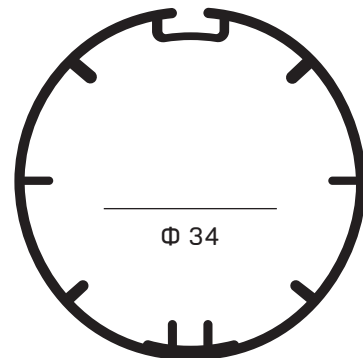

Φ 38

Φ 34

Φ 65

ΚΑΣΕΤΙΝΑ

ROLLER ΚΑΣΕΤΙΝΑ ΚΛΕΙΣΤΗ

- ΧΡΩΜΑ: ○ ● ●
- ΔΙΑΣΤΑΣΗ ΚΑΣΕΤΙΝΑΣ: 7,9*7,5ΕΚ.
- ΧΡΗΣΗ: ΧΕΙΡΟΚΙΝΗΤΗ - ΗΛΕΚΤΡΟΚΙΝΗΤΗ.
- ΔΥΝΑΤΟΤΗΤΑ ΤΟΠΟΘΕΤΗΣΗΣ ΠΛΑΪΝΟΙ ΟΔΗΓΟΙ ΜΕ ΒΟΥΡΤΣΑΚΙ ΓΙΑ ΑΘΟΡΥΒΗ ΛΕΙΤΟΥΡΓΙΑ.