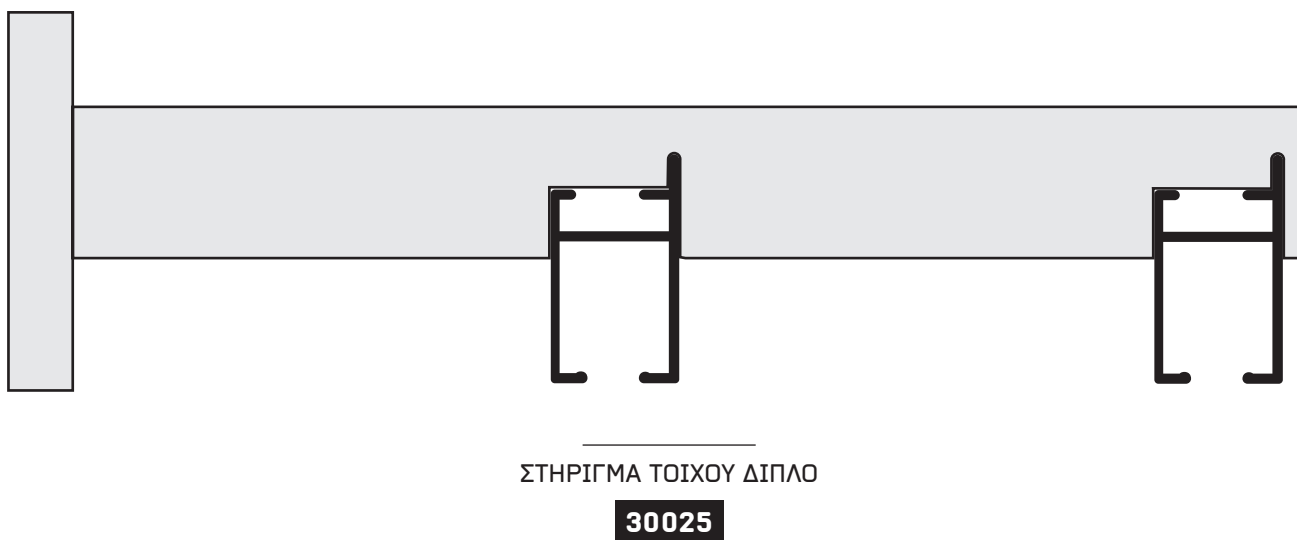

* ΟΛΑ ΤΑ ΔΙΑΓΡΑΜΜΑΤΑ ΕΙΝΑΙ ΣΕ ΠΡΑΓΜΑΤΙΚΕΣ ΔΙΑΣΤΑΣΕΙΣ

ΠΛΑΤΥΣ WAVE 56mm
κωδ.04800

ΧΡΩΜΑ: ΛΕΥΚΟ - ΜΑΥΡΟ - ΟΡΟ ΜΕΤΑΛΛΙΚΟ

ΔΙΑΘΕΣΙΜΑ ΓΑΝΤΖΑΚΙΑ

05001 (6cm)

ΓΑΝΤΖΑΚΙ WAVE
ΤΕΤΡΑΓΩΝΟ (2,6cm*)

05002 (8cm)

ΓΑΝΤΖΑΚΙ WAVE
ΣΤΡΟΓΓΥΛΟ (2,8cm*)