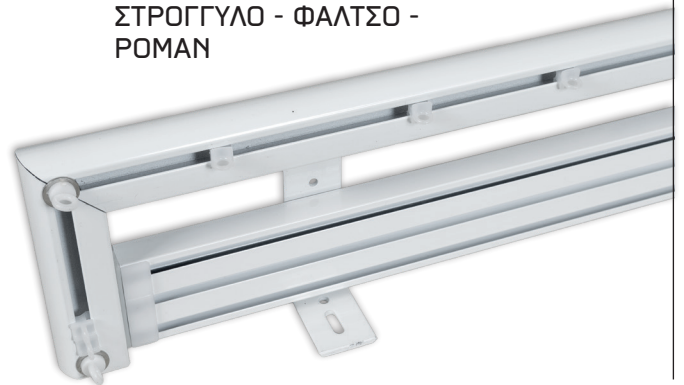

ΣΤΗΡΙΓΜΑ 05255-2

ΣΤΡΟΓΓΥΛΟ - ΚΟΝΤΑΡΙ

Φ0408
ΣΤΡΟΓΓΥΛΟ - ΦΑΛΤΣΟ -
ΡΟΜΑΝ

Φ040Π
ΣΤΡΟΓΓΥΛΟ - ΦΑΛΤΣΟ -
ΡΟΜΑΝ

ΣΤΗΡΙΓΜΑ 05380
ΣΤΗΡΙΞΗ ΟΡΟΦΗΣ

ΣΤΗΡΙΓΜΑ 05385
ΣΤΗΡΙΞΗ ΟΡΟΦΗΣ
ΕΝΙΣΧΥΜΕΝΗ

ΣΤΡΟΓΓΥΛΟΣ 23mm
κωδ.00400

ΔΙΑΘΕΣΙΜΑ ΓΑΝΤΖΑΚΙΑ