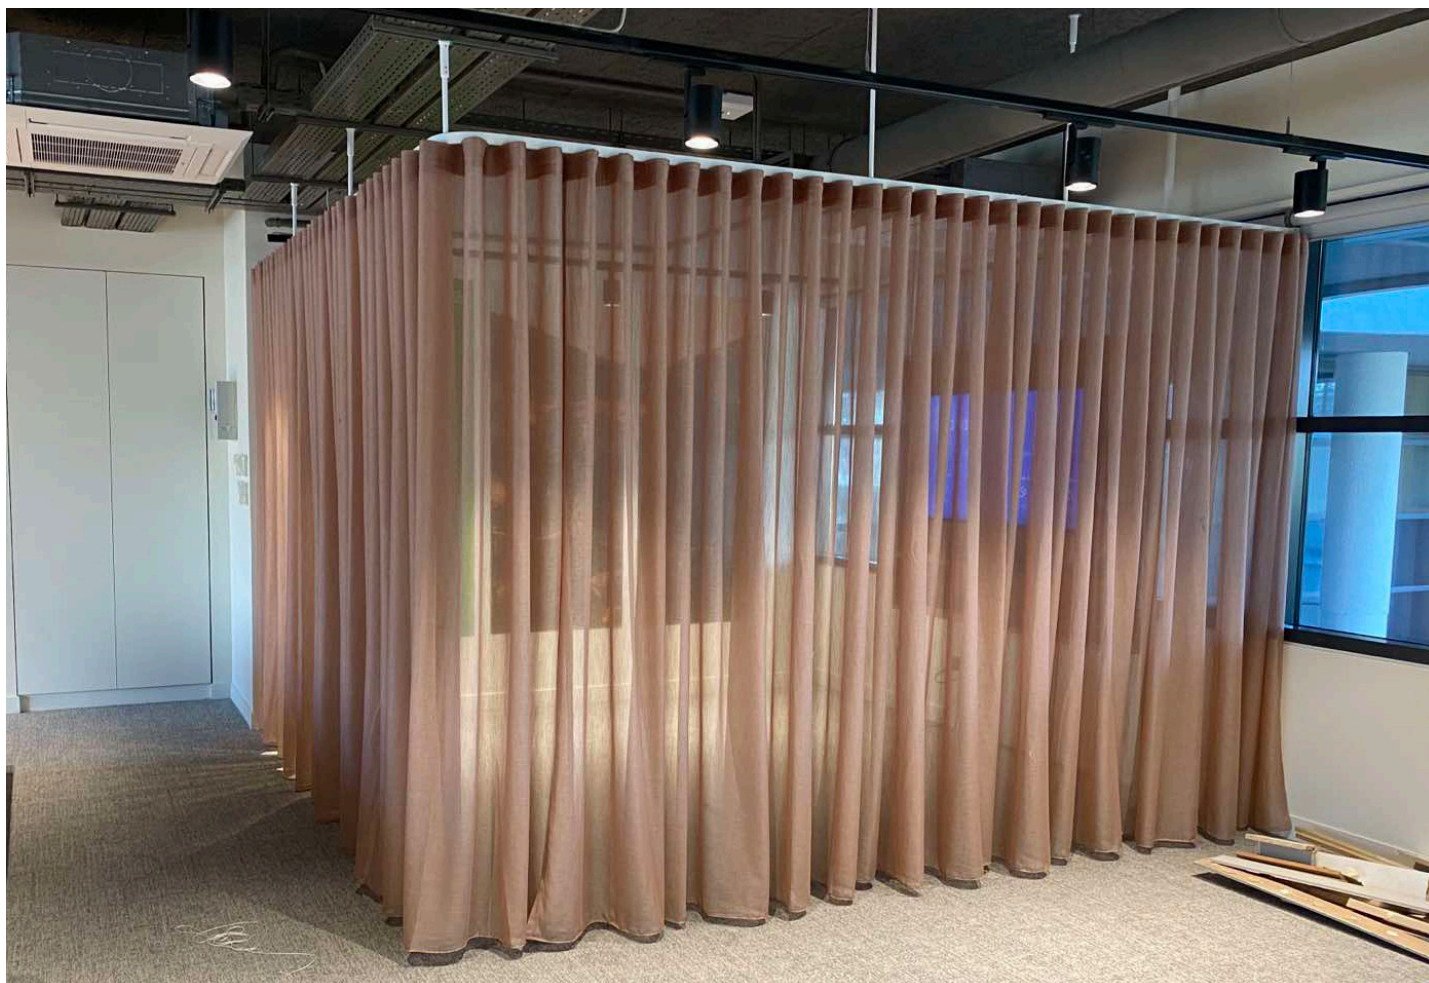

00349-T

ΣΤΗΡΙΓΜΑ ΤΟΙΧΟΥ ΔΙΠΛΟ

00349-Δ

ΟΠΤΙΚΗΣ
ΑΠΟΜΟΝΩΣΗΣ
33mm
κωδ.00900

ΧΡΩΜΑ: ΛΕΥΚΟ - ΓΚΡΙ - ΜΑΥΡΟ

ΕΦΑΡΜΟΓΕΣ

ΣΧΕΔΙΑ

ΣΙΔΗΡΟΔΡΟΜΟΣ ΓΙΑ
ΝΤΟΥΖΙΕΡΑ
ΜΠΑΝΙΕΡΑ