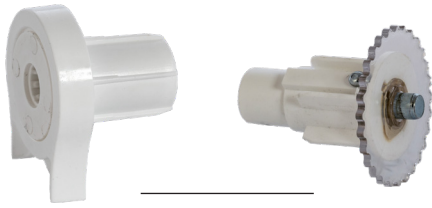

ΜΗΧΑΝΙΣΜΟΙ

Φ 32