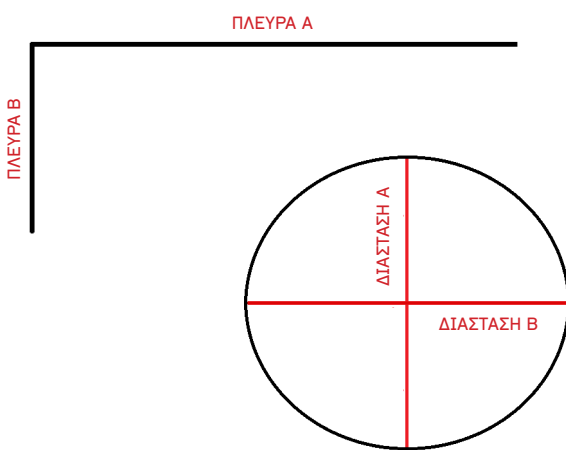

00998-1

ΣΙΔΗΡΟΔΡΟΜΟΣ ΓΙΑ
ΚΟΥΝΟΥΠΙΕΡΑ

00998-2

ΕΦΑΡΜΟΓΕΣ

ΟΠΤΙΚΗΣ
ΑΠΟΜΟΝΩΣΗΣ
33mm
κωδ.00900

ΣΧΕΔΙΑ

ΔΙΑΘΕΣΙΜΑ ΓΑΝΤΖΑΚΙΑ

ΕΝΙΣΧΥΜΕΝΟ
(4,6cm*)