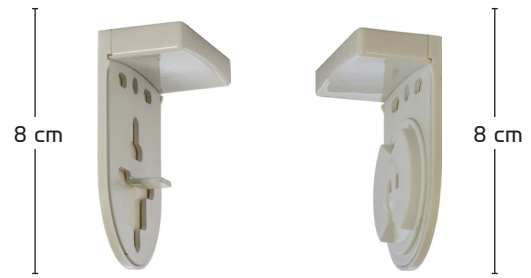

ΟΡΟΦΗΣ

ΤΟΙΧΟΥ

ΜΕΤΑΛΛΙΚΑ ΣΤΗΡΙΓΜΑΤΑ ΜΕ ΠΛΑΣΤΙΚΟ ΚΑΠΑΚΙ

ΚΟΝΤΟ ΚΑΣΤΑΝΙΑΣ

ΜΑΚΡΥ ΚΑΣΤΑΝΙΑΣ

ΤΟΜΕΣ

* ΟΛΕΣ ΟΙ ΤΟΜΕΣ ΕΙΝΑΙ ΣΕ ΠΡΑΓΜΑΤΙΚΕΣ ΔΙΑΣΤΑΣΕΙΣ

ΠΑΝΕΛ
κωδ.00800