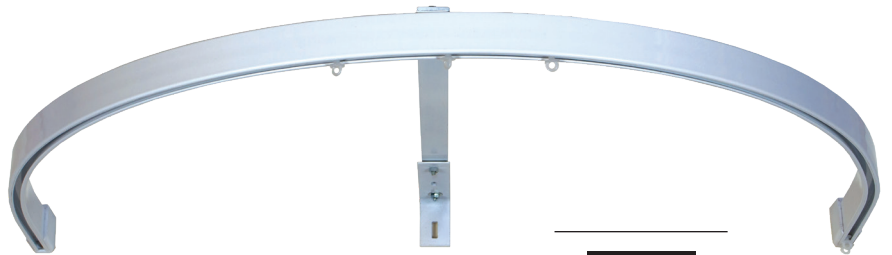

ΣΧΕΔΙΑ

ΣΙΔΗΡΟΔΡΟΜΟΣ ΓΙΑ
ΝΤΟΥΖΙΕΡΑ
ΜΠΑΝΙΕΡΑ

00998-1

ΣΙΔΗΡΟΔΡΟΜΟΣ ΓΙΑ
ΚΟΥΝΟΥΠΙΕΡΑ

00998-2

ΕΦΑΡΜΟΓΕΣ