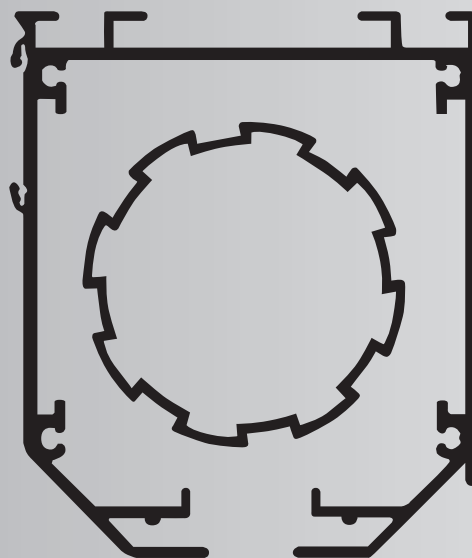

25X3
ΑΛΟΥΜΙΝΙΟΥ

12X6
ΑΛΟΥΜΙΝΙΟΥ

- Φ4 FIBER ΛΕΥΚΗ
- Φ4 ΠΛΑΣΤΙΚΗ ΔΙΑΦΑΝΗ
- Φ5 ΠΛΑΣΤΙΚΗ ΔΙΑΦΑΝΗ
- Φ6 ΑΛΟΥΜΙΝΙΟΥ

POMAN KAZETINA 8500

POMAN XL

**ΡΟΜΑΝ ΚΑΣΕΤΙΝΑ
κωδ.8500**

ΡΟΜΑΝ ΑΛΥΣΙΔΑΣ

- ΧΡΩΜΑ: ○
- ΑΡΓΗ ΚΙΝΗΣΗ ΕΩΣ 8 ΚΙΛΑ