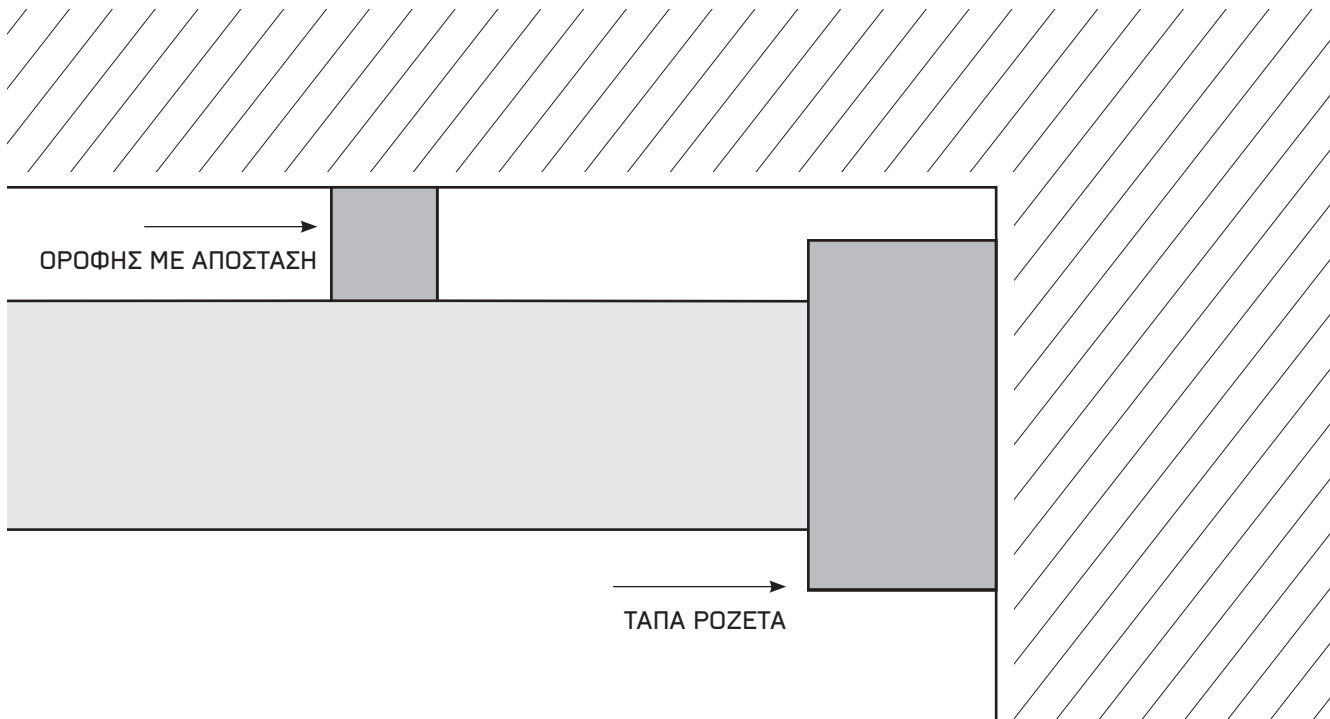

* ΟΛΑ ΤΑ ΔΙΑΓΡΑΜΜΑΤΑ ΕΙΝΑΙ ΣΕ ΠΡΑΓΜΑΤΙΚΕΣ ΔΙΑΣΤΑΣΕΙΣ

ΠΛΑΤΥΣ WAVE 56mm
κωδ.04800

ΧΡΩΜΑ: ΛΕΥΚΟ - ΜΑΥΡΟ - ΟΡΟ ΜΕΤΑΛΛΙΚΟ

ΔΙΑΘΕΣΙΜΑ ΓΑΝΤΖΑΚΙΑ

05001 (6cm)

ΓΑΝΤΖΑΚΙ WAVE
ΤΕΤΡΑΓΩΝΟ (2,6cm*)

05002 (8cm)

ΓΑΝΤΖΑΚΙ WAVE
ΣΤΡΟΓΓΥΛΟ (2,8cm*)