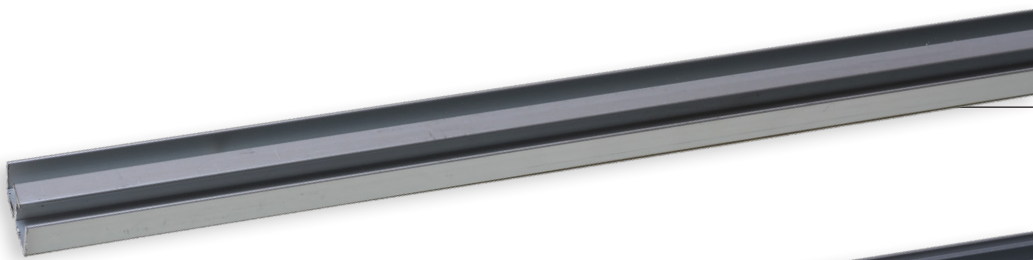

ΣΚΑΛΙΕΡΕΣ

ΟΔΗΓΟΣ
ΚΡΥΣΤΑΛΛΩΝ

ΣΚΑΛΙΕΡΑ
κωδ.07001

ΜΕΓΕΘΗ

07150	15cm	
07200	20cm	
07250	25cm	
07300	30cm	
07350	35cm	

ΟΔΗΓΟΣ ΚΡΥΣΤΑΛΛΩΝ
κωδ. 06000

ΕΞΑΡΤΗΜΑΤΑ

ΡΟΥΛΕΜΑΝ ΜΕΤΑΛΛΙΚΟ