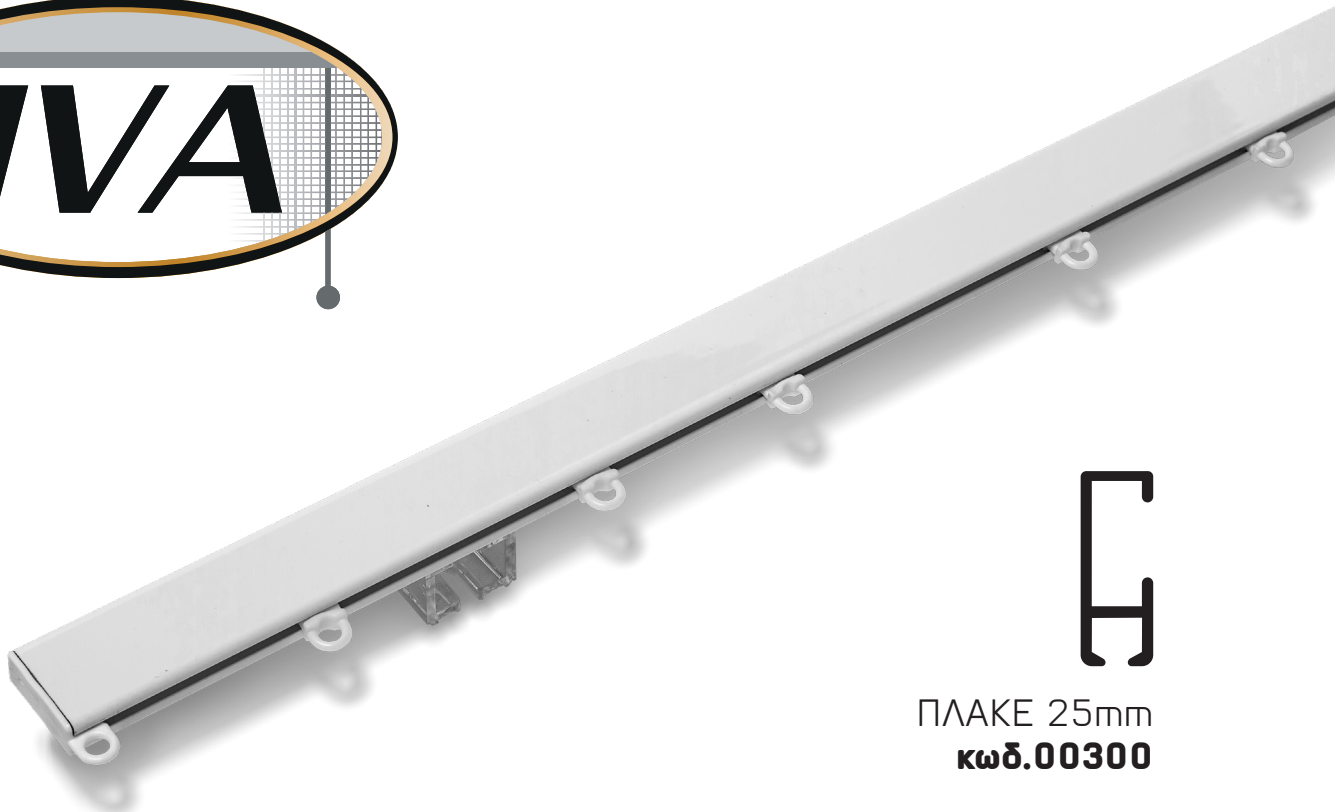

05410

ΟΔΗΓΟΣ ΜΙΚΡΟΣ

05435-2

ΠΛΑΚΕ 25mm

ΕΥΚΑΜΠΤΟΣ

**ΟΠΤΙΚΗΣ
ΑΠΟΜΟΝΩΣΗΣ 33mm**

ΠΛΑΚΕ 25mm
κωδ.00300

ΣΕ 5 ΧΡΩΜΑΤΑ σελ.102