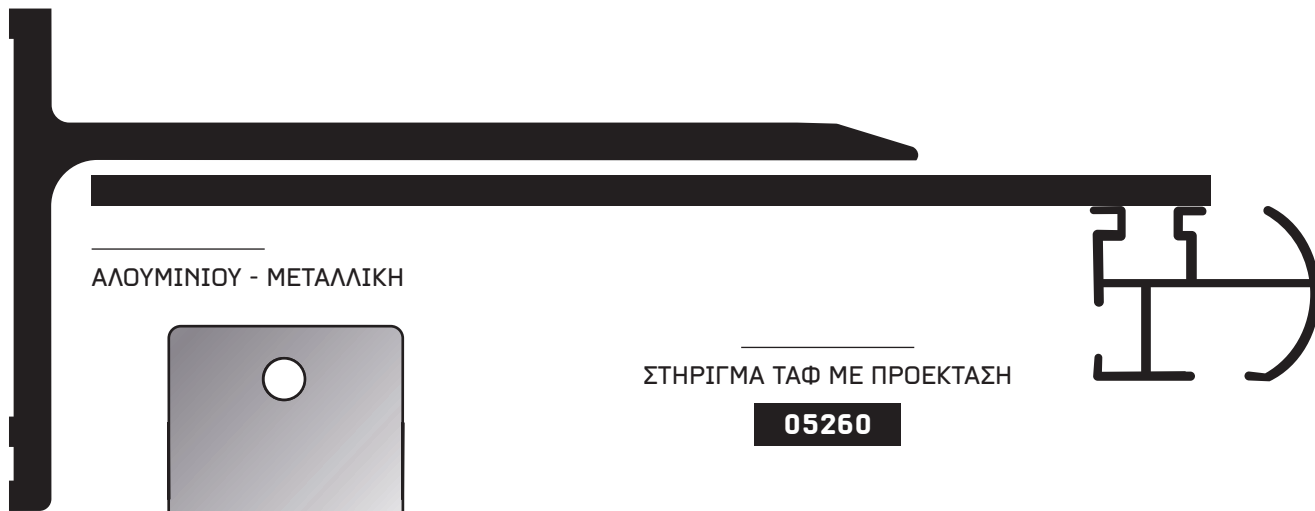

ΓΩΝΙΕΣ ΣΤΗΡΙΞΗΣ

* ΟΛΕΣ ΟΙ ΤΟΜΕΣ ΕΙΝΑΙ ΣΕ ΠΡΑΓΜΑΤΙΚΕΣ ΔΙΑΣΤΑΣΕΙΣ

ΑΛΟΥΜΙΝΙΟΥ - ΜΕΤΑΛΛΙΚΗ

ΣΤΗΡΙΓΜΑ ΤΑΦ ΜΕ ΠΡΟΕΚΤΑΣΗ

05260

ΒΑΣΗ

ΒΑΣΗ

ΑΛΟΥΜΙΝΙΟΥ