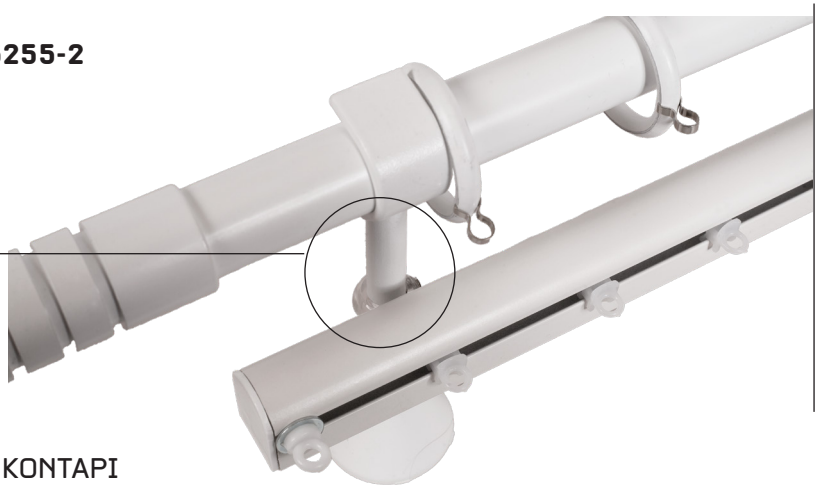

ΣΤΗΡΙΓΜΑ 05255-2

ΣΤΡΟΓΓΥΛΟ - ΚΟΝΤΑΡΙ

Φ0408
ΣΤΡΟΓΓΥΛΟ - ΦΑΛΤΣΟ -
ΡΟΜΑΝ

Φ040Π
ΣΤΡΟΓΓΥΛΟ - ΦΑΛΤΣΟ -
ΡΟΜΑΝ

ΣΤΗΡΙΓΜΑ 05380
ΣΤΗΡΙΞΗ ΟΡΟΦΗΣ

ΣΤΗΡΙΓΜΑ 05385
ΣΤΗΡΙΞΗ ΟΡΟΦΗΣ
ΕΝΙΣΧΥΜΕΝΗ

ΣΤΡΟΓΓΥΛΟΣ 23mm
κωδ.00400

ΔΙΑΘΕΣΙΜΑ ΓΑΝΤΖΑΚΙΑ