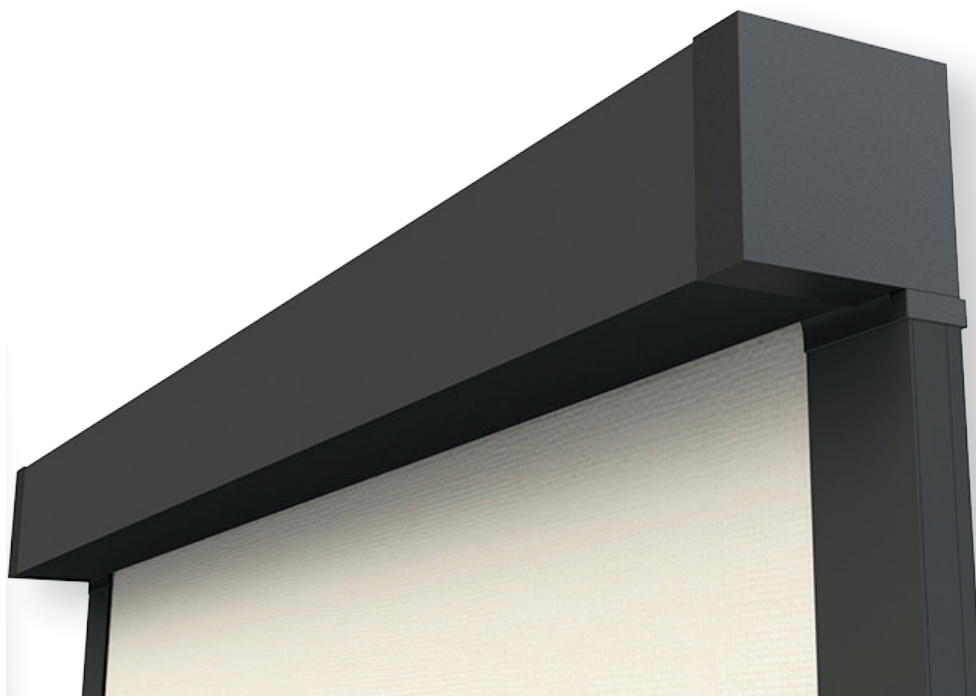

Φ 38

Φ 34

Φ 65

ΚΑΣΕΤΙΝΑ

ROLLER ΚΑΣΕΤΙΝΑ ΚΛΕΙΣΤΗ

- ΧΡΩΜΑ: ○ ● ●
- ΔΙΑΣΤΑΣΗ ΚΑΣΕΤΙΝΑΣ: 7,9*7,5ΕΚ.
- ΧΡΗΣΗ: ΧΕΙΡΟΚΙΝΗΤΗ - ΗΛΕΚΤΡΟΚΙΝΗΤΗ.
- ΔΥΝΑΤΟΤΗΤΑ ΤΟΠΟΘΕΤΗΣΗΣ ΠΛΑΪΝΟΙ ΟΔΗΓΟΙ ΜΕ ΒΟΥΡΤΣΑΚΙ ΓΙΑ ΑΘΟΡΥΒΗ ΛΕΙΤΟΥΡΓΙΑ.