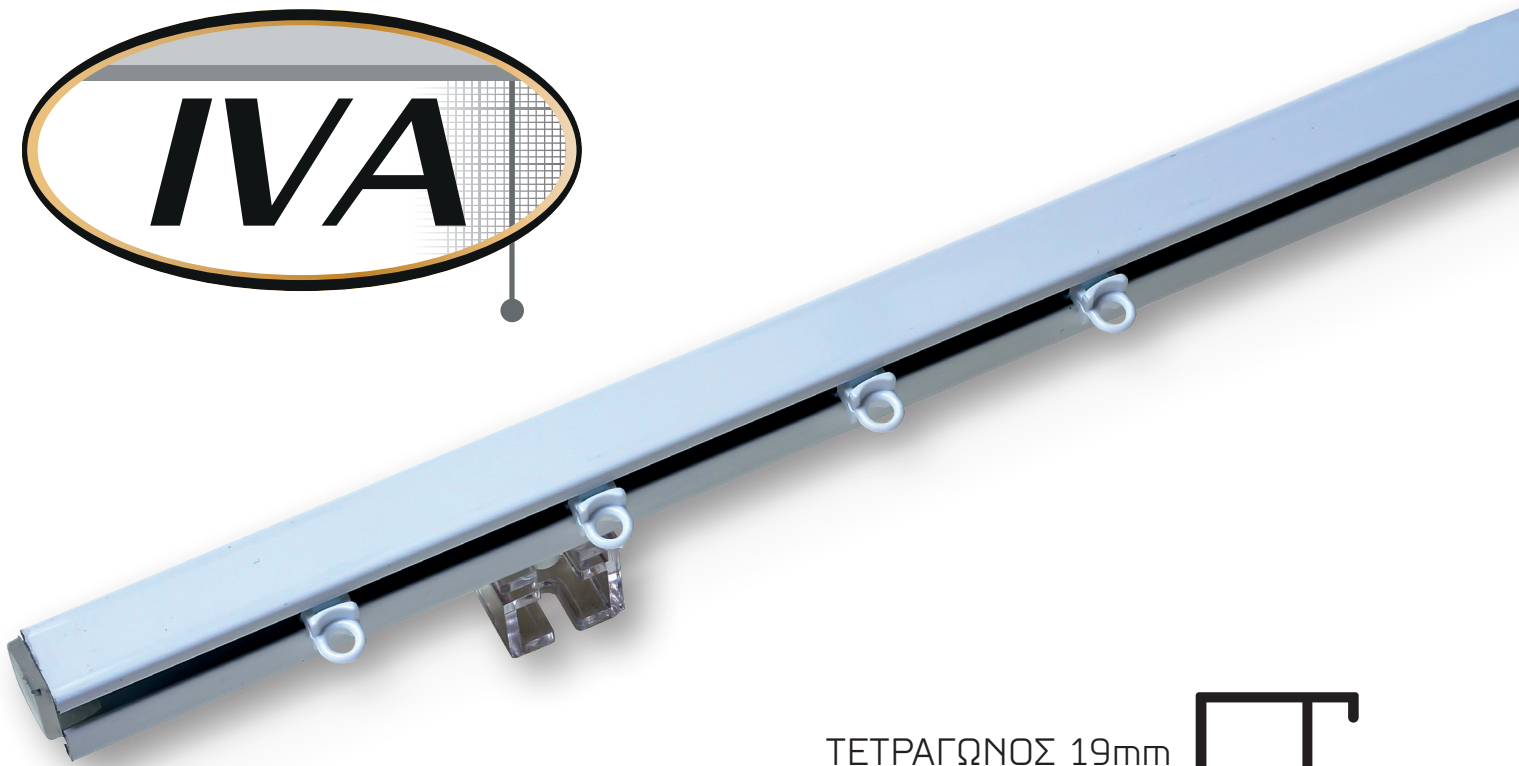

05435-1

ΤΕΡΜΑ ΜΕΤΑΛΛΙΚΟ

05410

ΟΔΗΓΟΣ ΜΙΚΡΟΣ

05435-2

ΤΕΤΡΑΓΩΝΟΣ 19mm
κωδ.ρε019

ΣΕ 4 ΧΡΩΜΑΤΑ σελ.102

ΔΙΑΘΕΣΙΜΑ ΓΑΝΤΖΑΚΙΑ