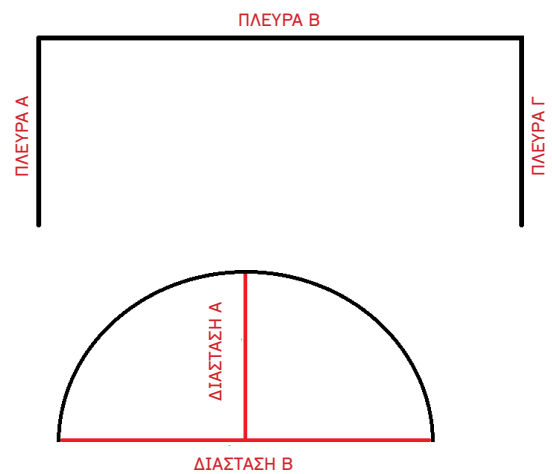

00998-1

ΣΙΔΗΡΟΔΡΟΜΟΣ ΓΙΑ
ΚΟΥΝΟΥΠΙΕΡΑ

00998-2

ΕΦΑΡΜΟΓΕΣ

ΟΠΤΙΚΗΣ
ΑΠΟΜΟΝΩΣΗΣ
33mm
κωδ.00900

ΣΧΕΔΙΑ

ΔΙΑΘΕΣΙΜΑ ΓΑΝΤΖΑΚΙΑ

ΕΝΙΣΧΥΜΕΝΟ
(4,6cm*)