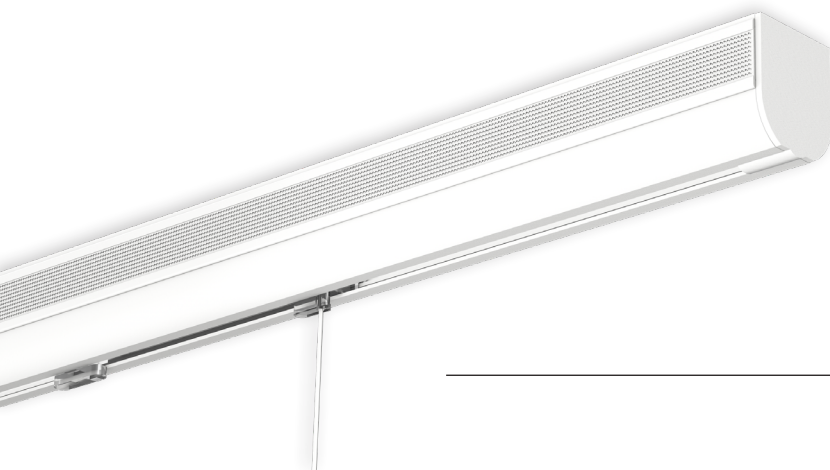

ΡΟΜΑΝ ΑΛΥΣΙΔΑΣ

- 3 ΧΡΩΜΑΤΑ ○ ● ●
- ΚΑΝΟΝΙΚΗ ΚΙΝΗΣΗ 6 ΚΙΛΑ
- ΑΡΓΗ ΚΙΝΗΣΗ ΕΩΣ 10 ΚΙΛΑ

ΡΟΜΑΝ ΑΛΥΣΙΔΑΣ ΑΣΦΑΛΕΙΑΣ

- 3 ΧΡΩΜΑΤΑ ○ ● ●
- ΑΡΓΗ ΚΙΝΗΣΗ ΕΩΣ 8 ΚΙΛΑ

ΡΟΜΑΝ ΕΛΑΤΗΡΙΟΥ

- 3 ΧΡΩΜΑΤΑ ○ ● ●
- ΕΛΑΦΡΥ ΕΛΑΤΗΡΙΟ έως 0,8m ύψος
- ΒΑΡΥ ΕΛΑΤΗΡΙΟ έως 2,3m ύψος