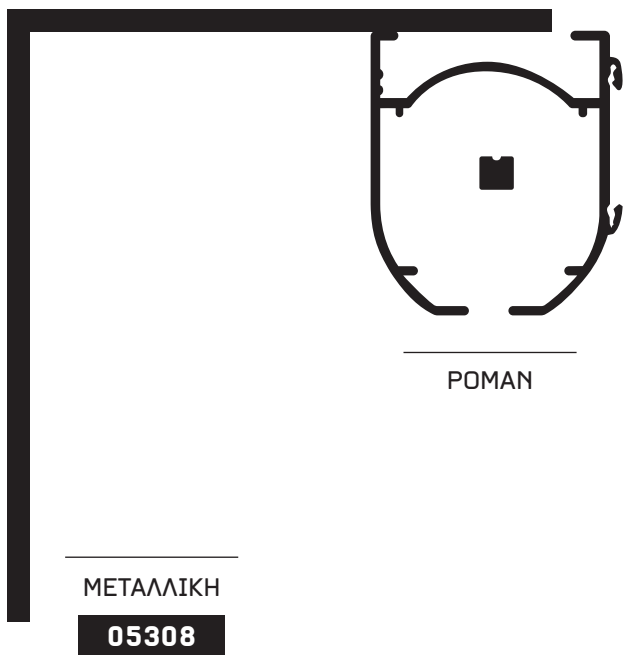

ΛΑΜΑΚΙ ΟΡΟΦΗΣ ΜΕΓΑΛΟ

05378

ΜΕΤΑΛΛΙΚΟ

ΓΩΝΙΕΣ ΣΤΗΡΙΞΗΣ - ΕΦΑΡΜΟΓΕΣ

* ΟΛΕΣ ΟΙ ΤΟΜΕΣ ΕΙΝΑΙ ΣΕ ΠΡΑΓΜΑΤΙΚΕΣ ΔΙΑΣΤΑΣΕΙΣ

ΒΑΣΗ

ΡΟΜΑΝ

ΣΙΔΗΡΟΔΡΟΜΟΣ