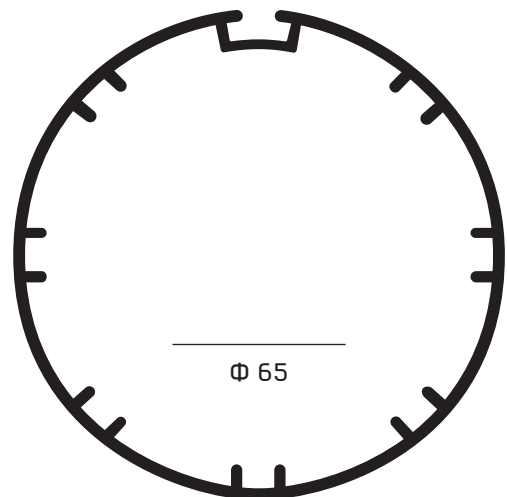

Φ 38

Φ 34

Φ 65

ΚΑΣΕΤΙΝΑ

ROLLER ΚΑΣΕΤΙΝΑ ΚΛΕΙΣΤΗ

- ΧΡΩΜΑ: ○ ● ●
- ΔΙΑΣΤΑΣΗ ΚΑΣΕΤΙΝΑΣ: 7,9*7,5ΕΚ.
- ΧΡΗΣΗ: ΧΕΙΡΟΚΙΝΗΤΗ - ΗΛΕΚΤΡΟΚΙΝΗΤΗ.
- ΔΥΝΑΤΟΤΗΤΑ ΤΟΠΟΘΕΤΗΣΗΣ ΠΛΑΪΝΟΙ ΟΔΗΓΟΙ ΜΕ ΒΟΥΡΤΣΑΚΙ ΓΙΑ ΑΘΟΡΥΒΗ ΛΕΙΤΟΥΡΓΙΑ.